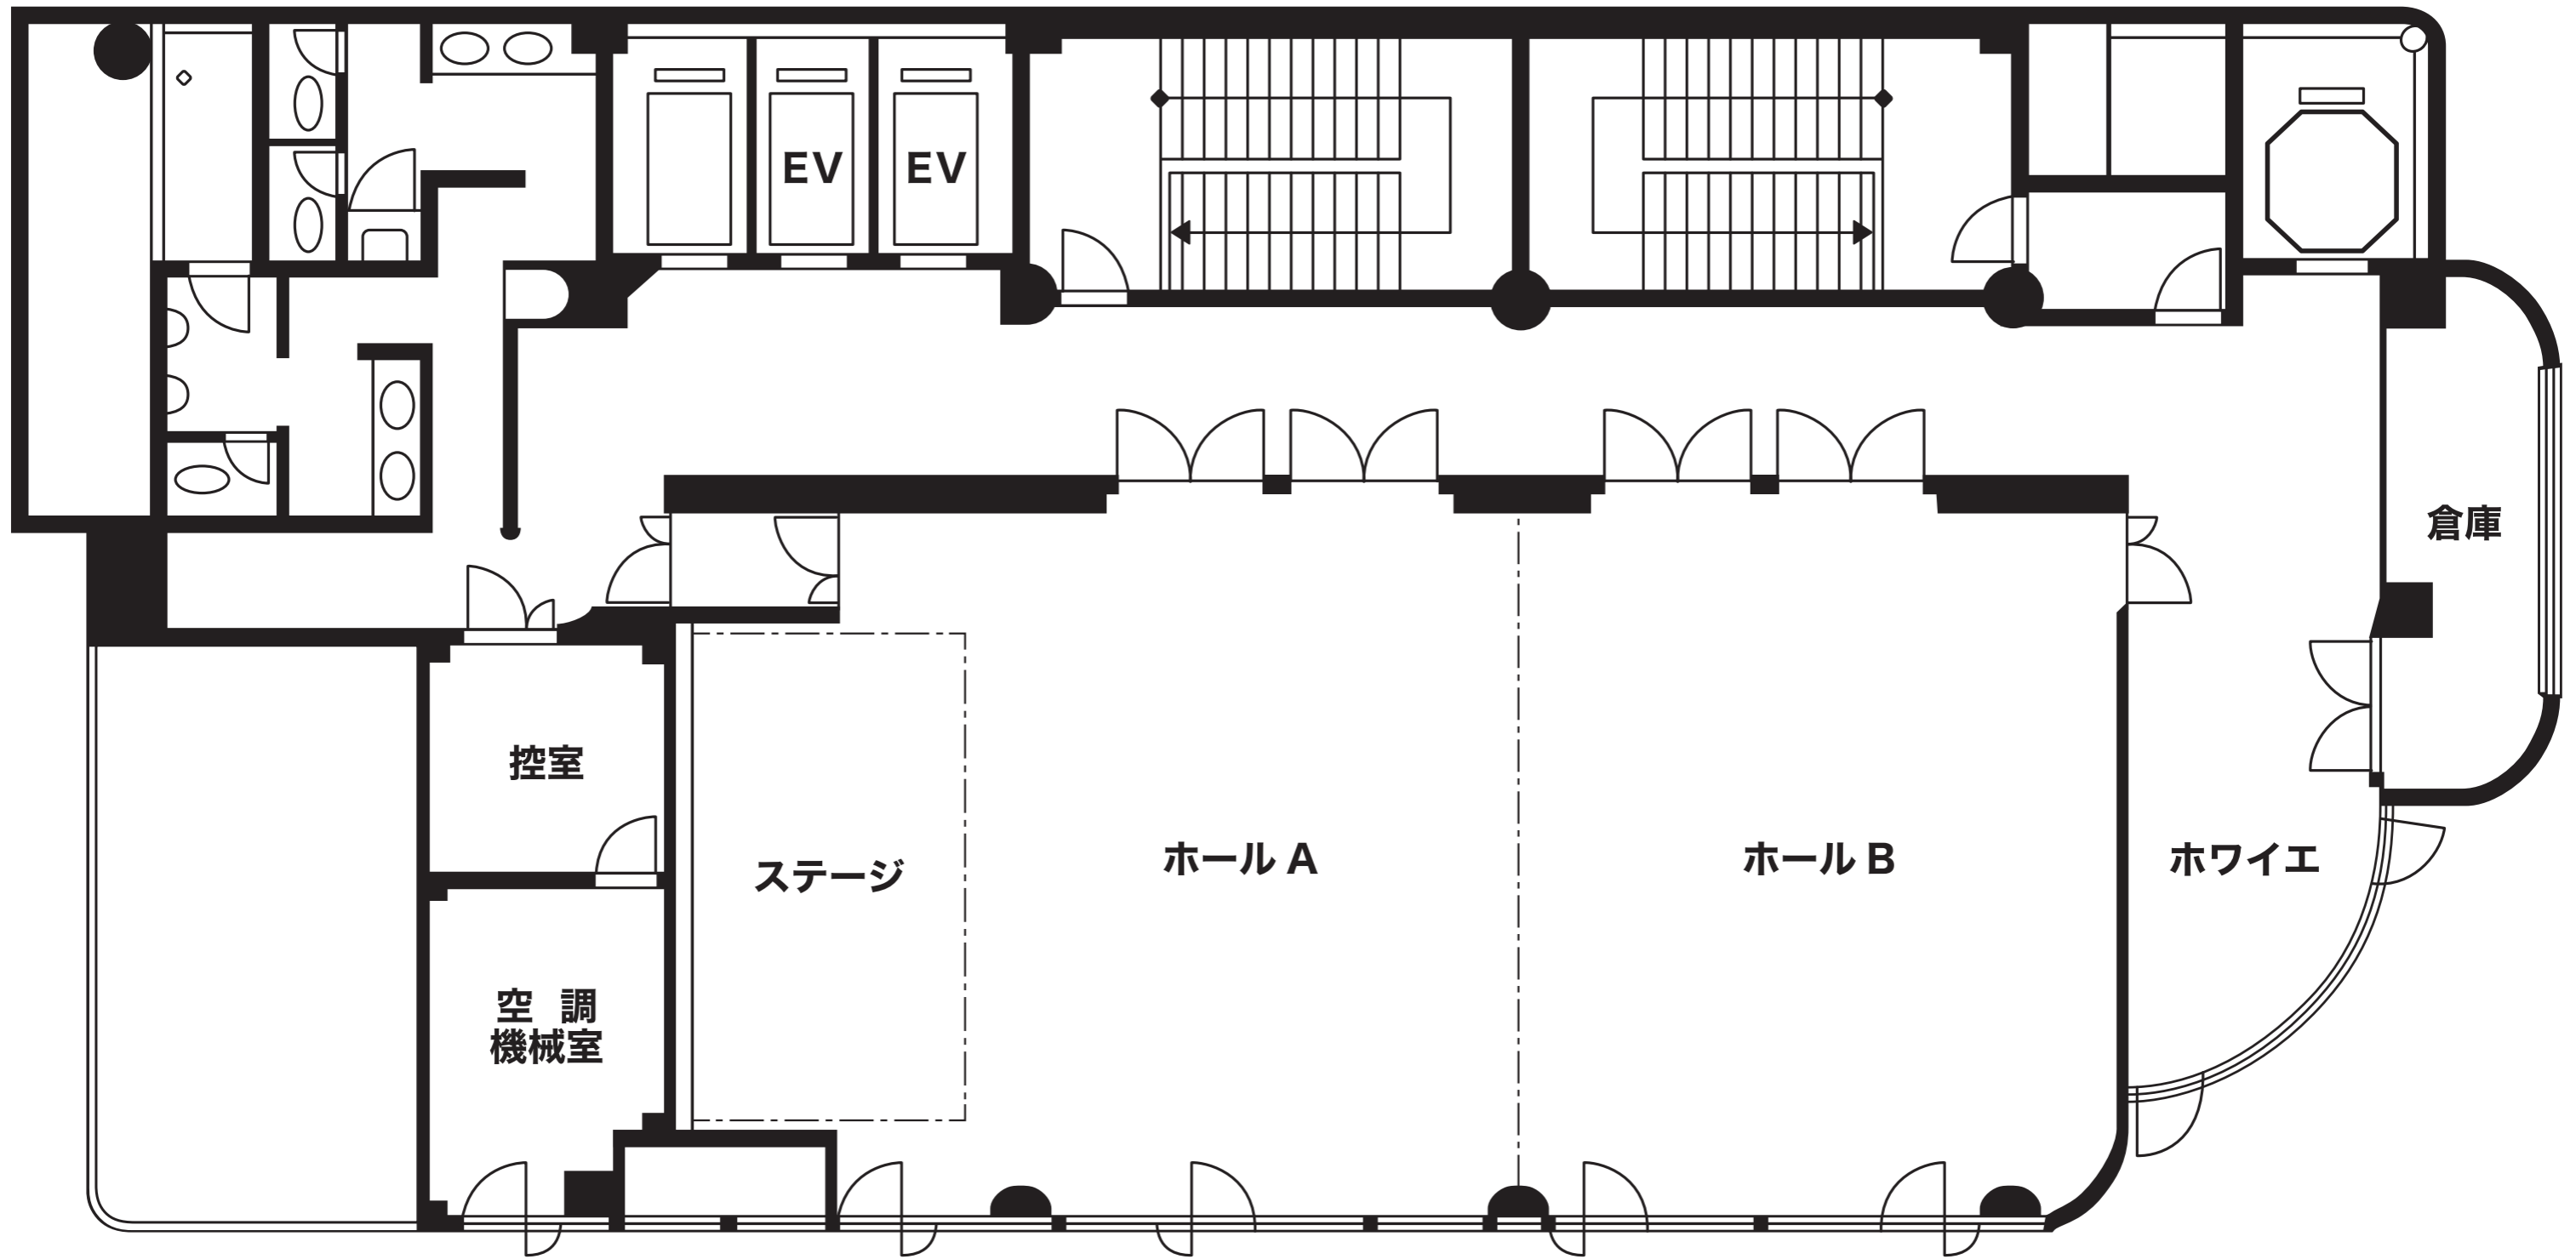

イケマン カンファレンスホール

ホールA : 97㎡
ホールB : 74㎡
ホールA + ホールB : 171㎡

イケマン カンファレンスホール

ホールA : 97m²
ホールB : 74m²
ホールA + ホールB : 171m²