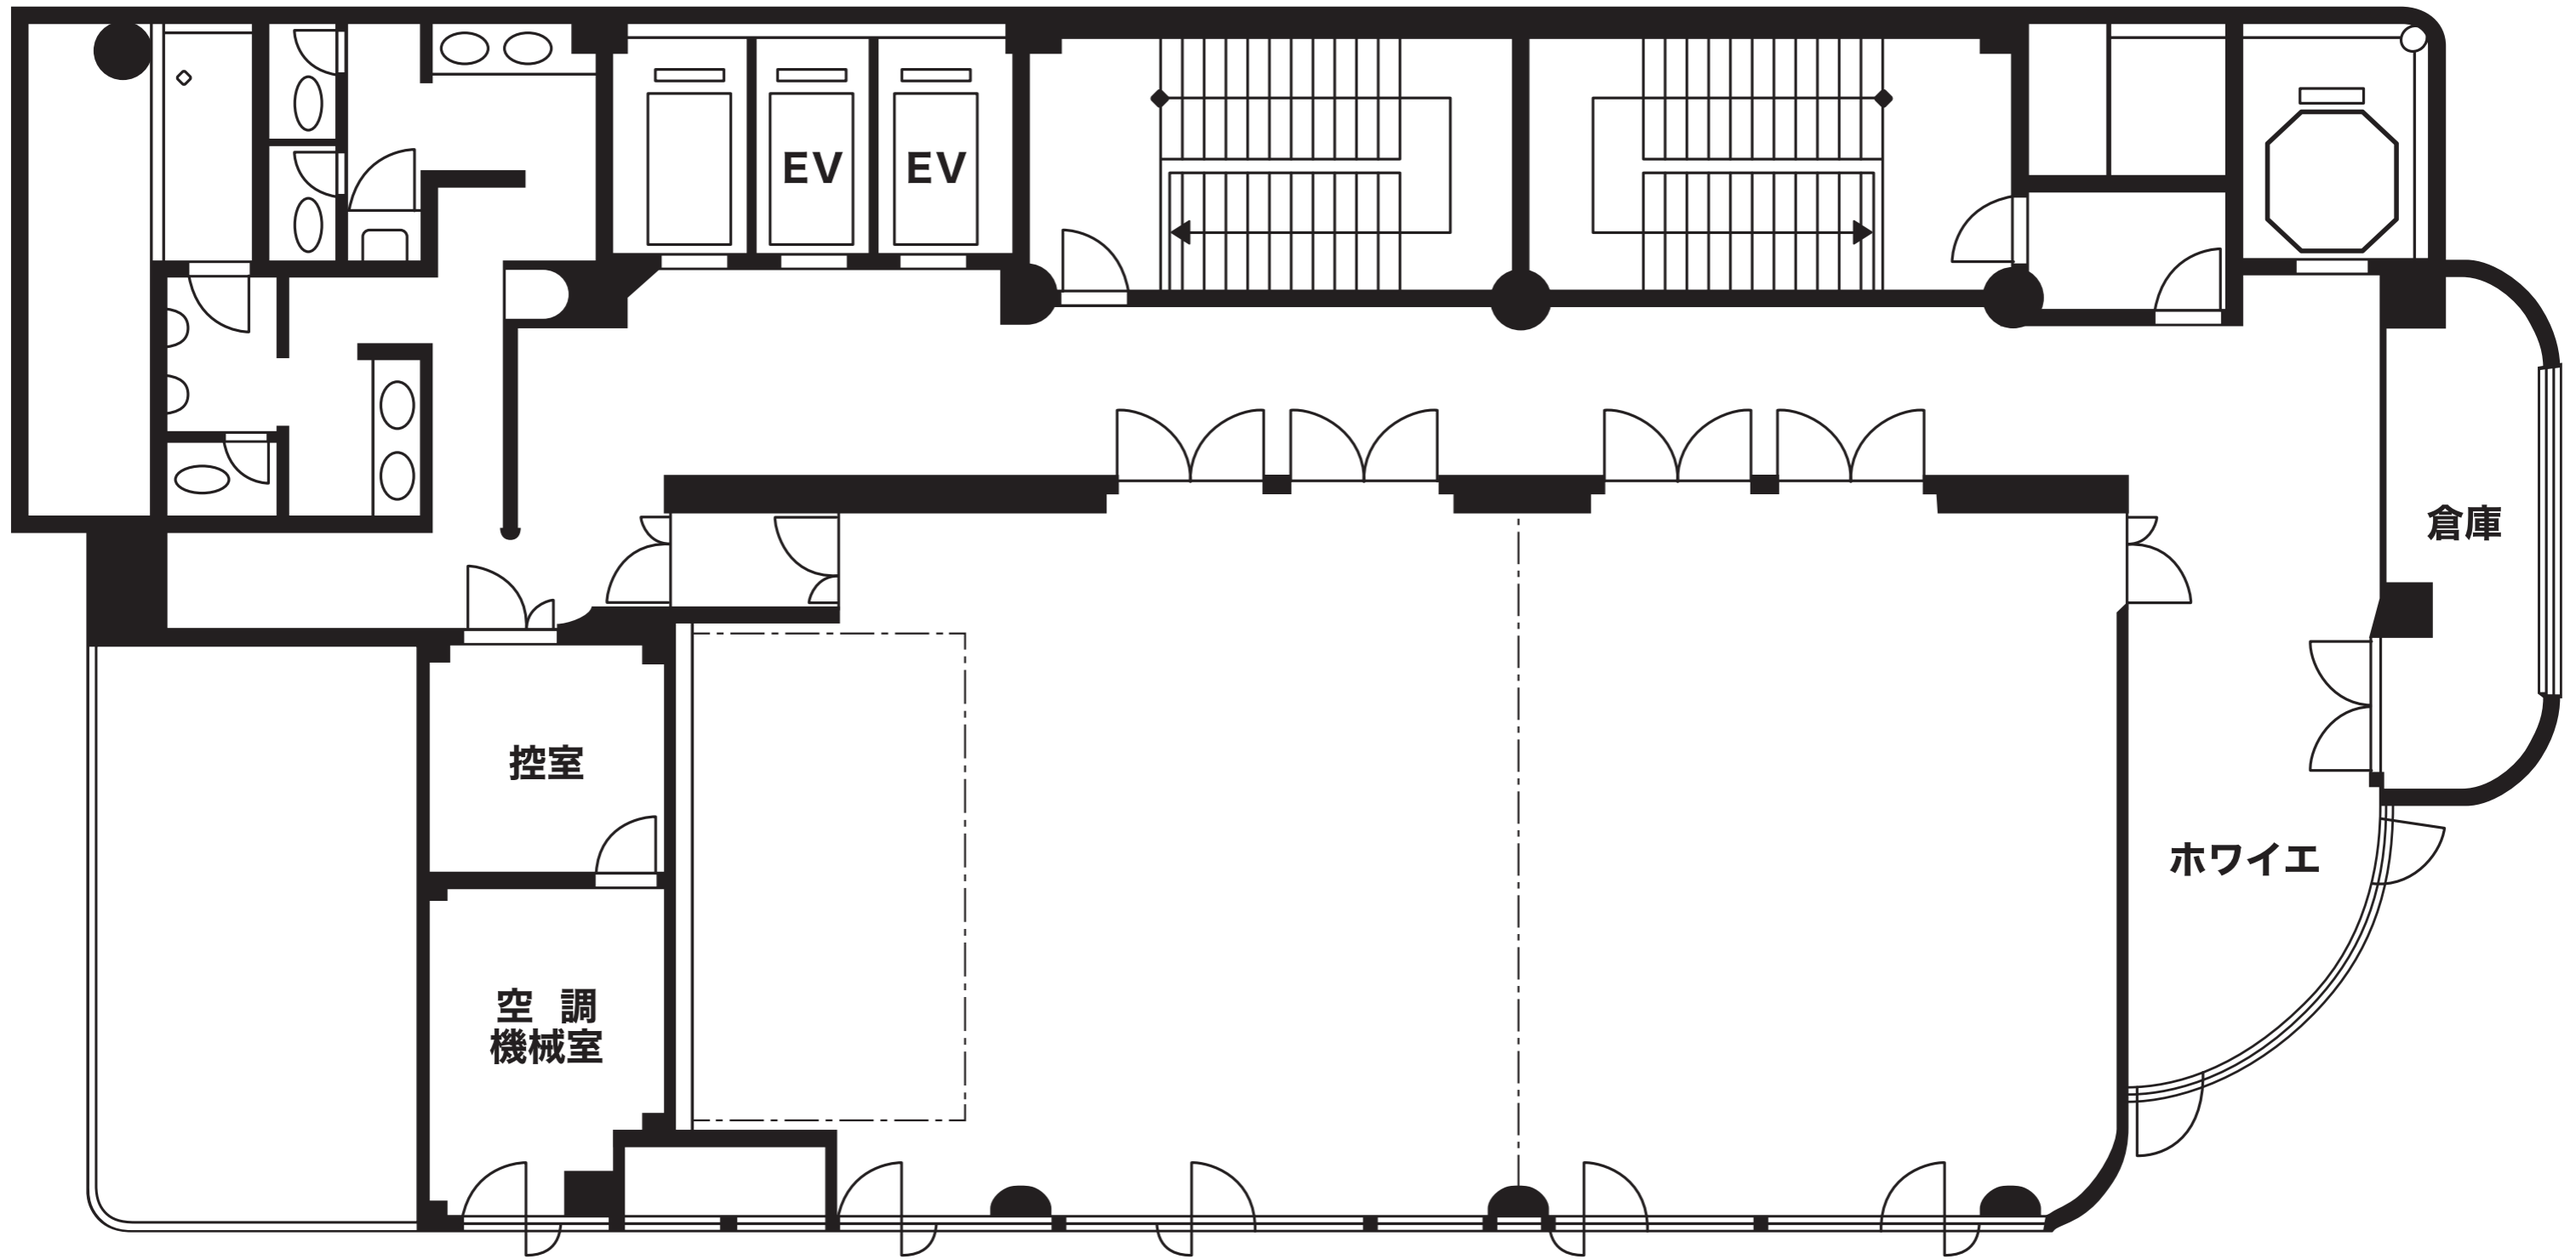

イケマン カンファレンスホール

ホールA : 97㎡
ホールB : 74㎡
ホールA + ホールB : 171㎡

イケマン カンファレンスホール

ホールA : 97m²
ホールB : 74m²
ホールA + ホールB : 171m²